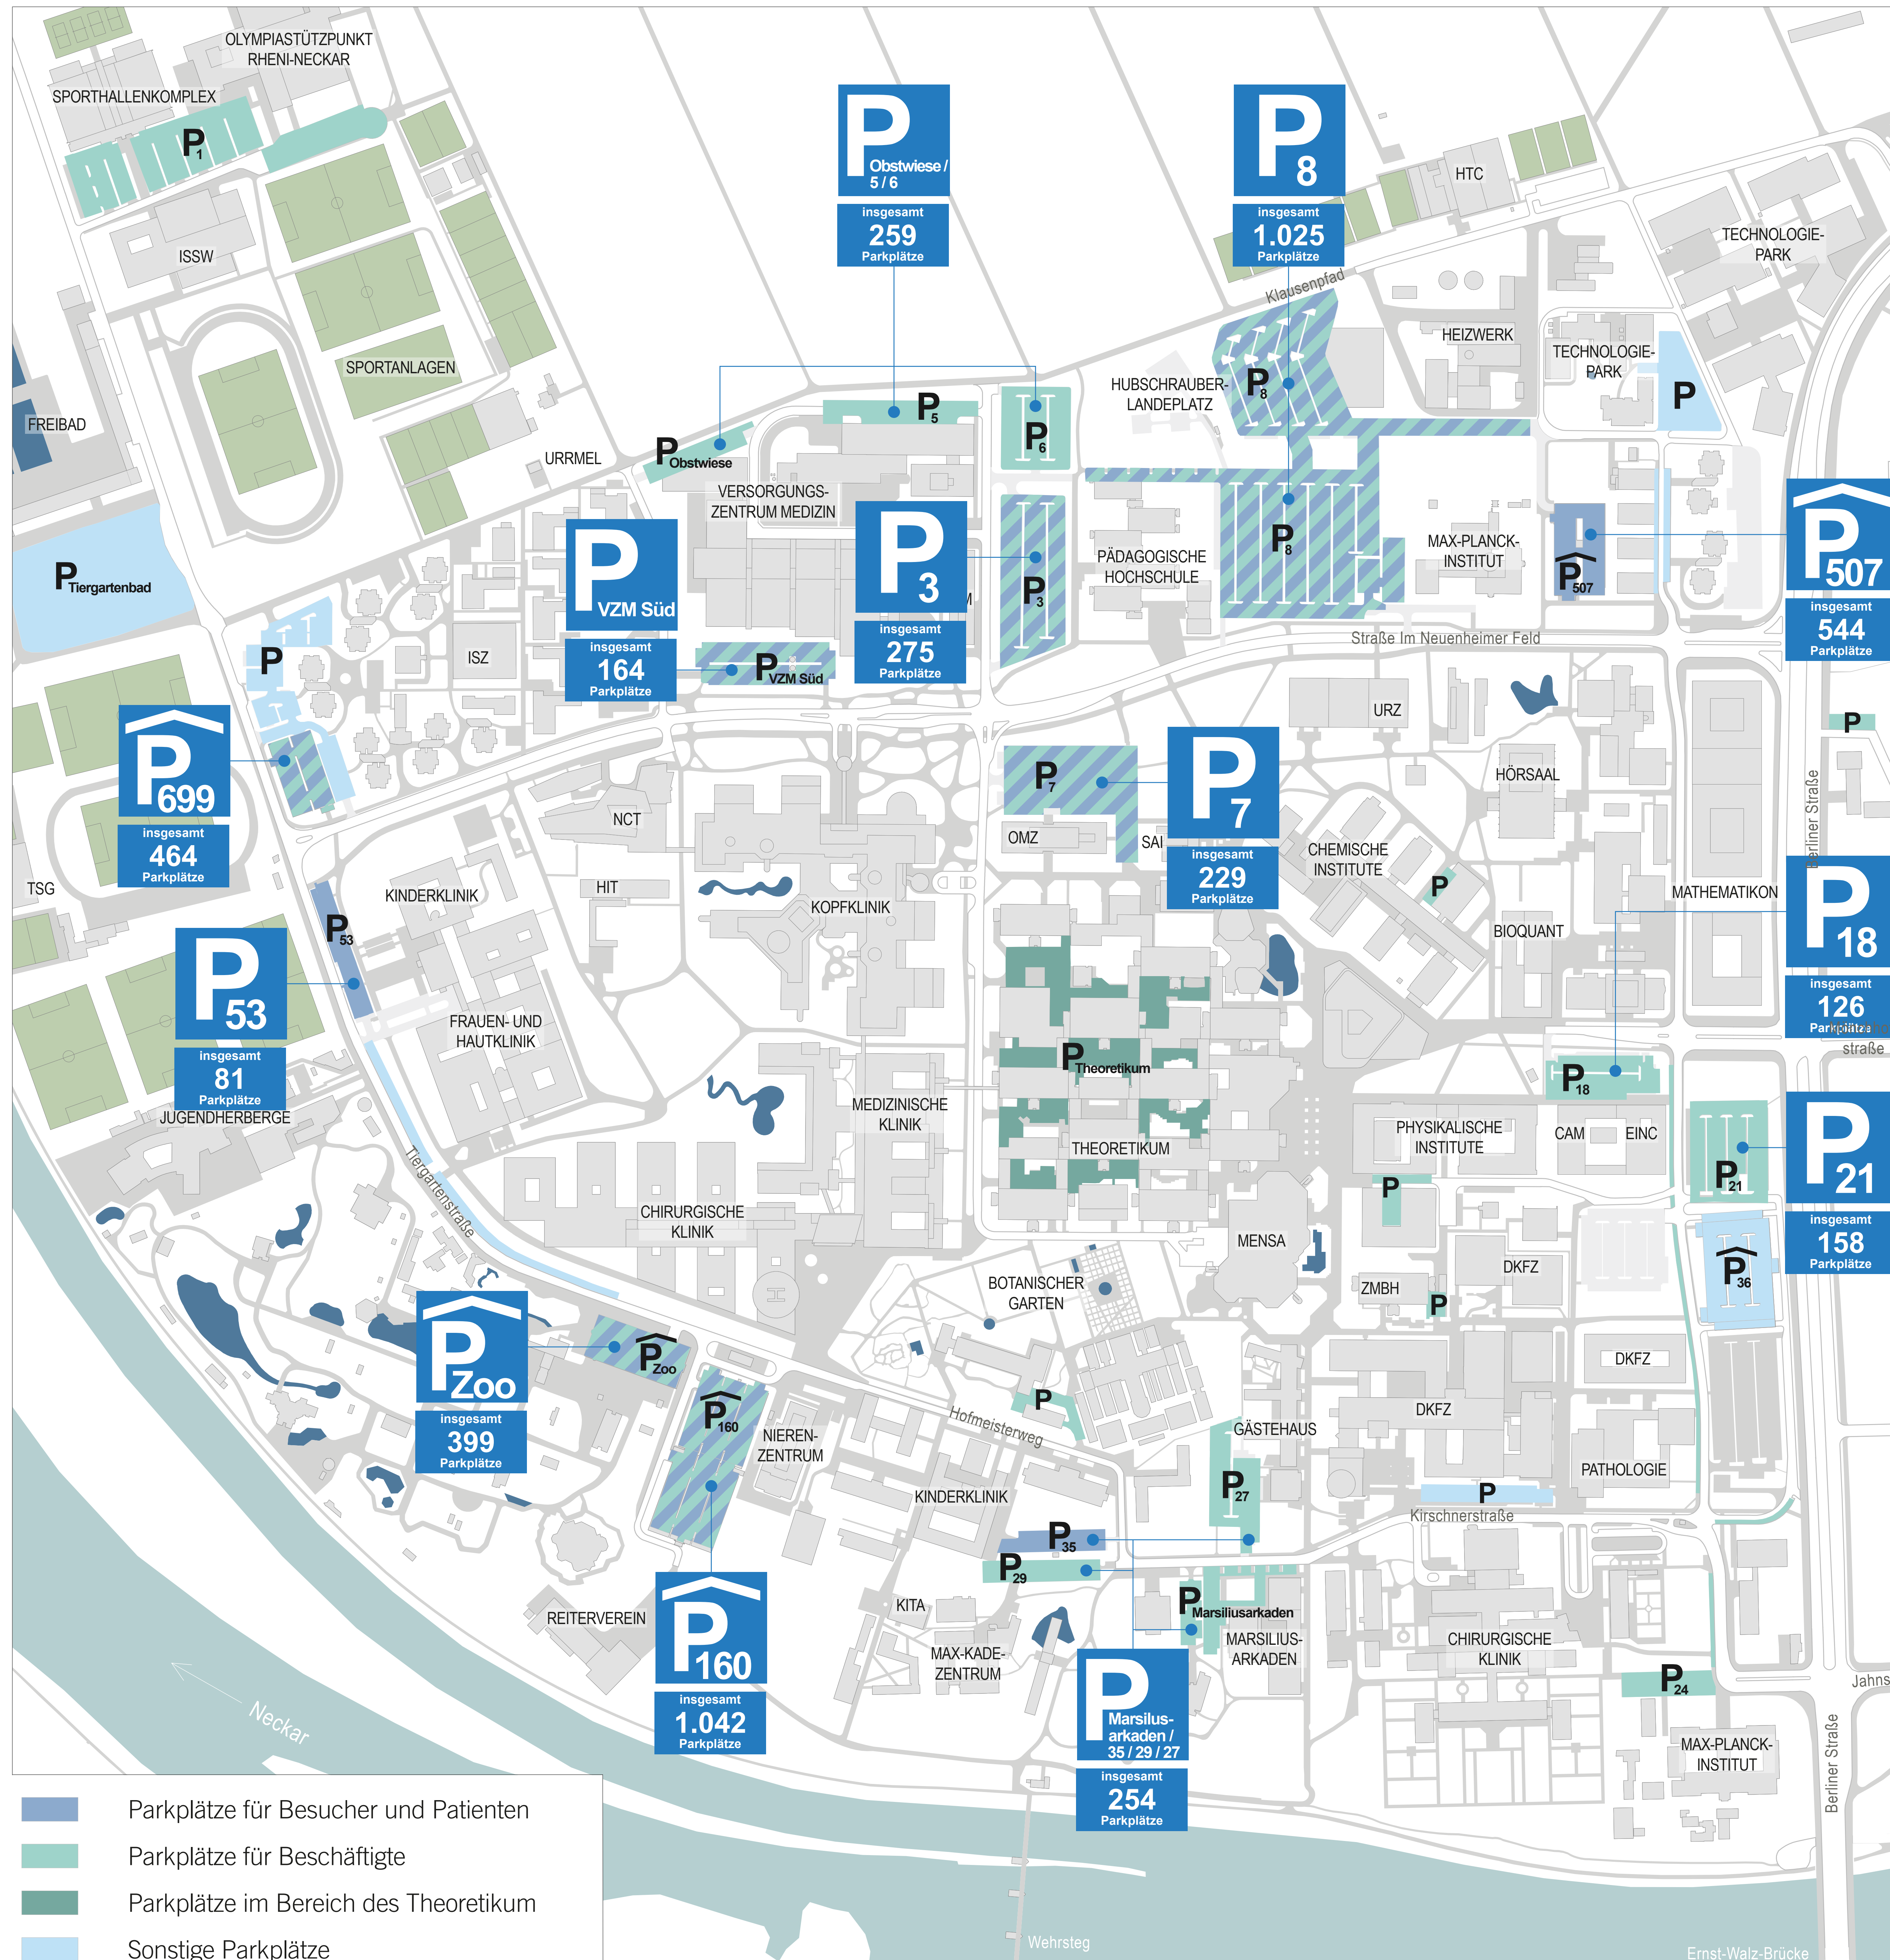

## PARKPLÄTZE FÜR BESUCHER UND PATIENTEN

- P<sub>3</sub>** insgesamt 275 Parkplätze östlich des Versorgungszentrums Medizin (VZM)
- P<sub>VZM Süd</sub>** insgesamt 164 Parkplätze südlich des Versorgungszentrums Medizin (VZM)
- P<sub>7</sub>** insgesamt 229 Parkplätze am Otto-Meyerhof-Zentrum (OMZ)
- P<sub>8</sub>** insgesamt 1.025 Parkplätze hinter der Pädagogischen Hochschule (PH)
- P<sub>35</sub>** insgesamt 44 Parkplätze an der ehemaligen Kinderklinik
- P<sub>53</sub>** insgesamt 81 Parkplätze an der Kinder-/Frauenklinik
- P<sub>160</sub>** insgesamt 1.042 Parkplätze im Parkhaus gegenüber dem Neubau Chirurgische Klinik
- P<sub>Zoo</sub>** insgesamt 399 Parkplätze am Zoo
- P<sub>699</sub>** insgesamt 464 Parkplätze an den Studierendenwohnheimen
- P<sub>507</sub>** insgesamt 544 Stellplätze am Max-Planck-Institut für ausländisches öffentliches Recht und Völkerrecht

- P<sub>3</sub>** insgesamt 275 Parkplätze östlich des Versorgungszentrums Medizin (VZM)
- P<sub>VZM Süd</sub>** insgesamt 164 Parkplätze südlich des Versorgungszentrums Medizin (VZM)
- P<sub>Obstwiese</sub>** insgesamt 259 Parkplätze hinter dem Versorgungszentrum Medizin (VZM)
- P<sub>5</sub>**
- P<sub>6</sub>**
- P<sub>7</sub>** insgesamt 229 Parkplätze am Otto-Meyerhof-Zentrum (OMZ)
- P<sub>8</sub>** insgesamt 1.025 Parkplätze hinter der Pädagogischen Hochschule (PH)
- P<sub>18</sub>** insgesamt 126 Parkplätze am Center for Advanced Materials (CAM)
- P<sub>21</sub>** insgesamt 158 Parkplätze an der Berliner Straße gegenüber des Mathematikon
- P<sub>27</sub>**
- P<sub>29</sub>** insgesamt 254 Parkplätze an den Marsiliusarkaden
- P<sub>Marsiliusarkaden</sub>**
- P<sub>160</sub>** insgesamt 1.042 Parkplätze im Parkhaus gegenüber dem Neubau Chirurgische Klinik
- P<sub>Zoo</sub>** insgesamt 399 Parkplätze am Zoo
- P<sub>699</sub>** insgesamt 464 Parkplätze an den Studierendenwohnheimen
- P<sub>507</sub>** insgesamt 544 Stellplätze am Max-Planck-Institut für ausländisches öffentliches Recht und Völkerrecht